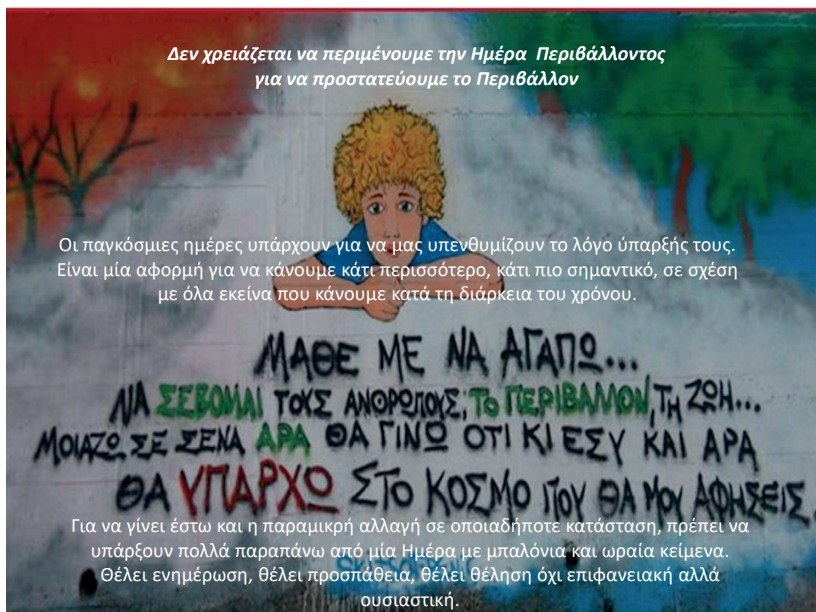

Κάθε μήνα κι ένα πουλί...

Το «Φτερωτό Ημερολόγιο»  
του 2024

Για τους φίλους του Υγρότοπου  
Με σημαντικές ημερομηνίες περιβαλλοντικού και  
οικολογικού ενδιαφέροντος

Οι πληροφορίες είναι από τον Οδηγό Αναγνώρισης «Τα πουλιά της Ελλάδας, της Κύπρου και της Ευρώπης» των Killian Mullarney, Lars Svensson, Dan Zetterstrom, Peter J. Grant Έκδοση: Ελληνική Ορνιθολογική Εταιρία.

## Χειμωνοβουτηχτάρι – Podiceps auritus

Υδρόβιο πουλί, περαστικό κατά τη μετανάστευση, δεινός κολυμβητής, με μακρουλό λαιμό , επίπεδη «κορόνα-σκούφο» που κορυφώνεται προς τα πίσω. **Τροφή:** ψάρια, υδρόβια έντομα κτλ..